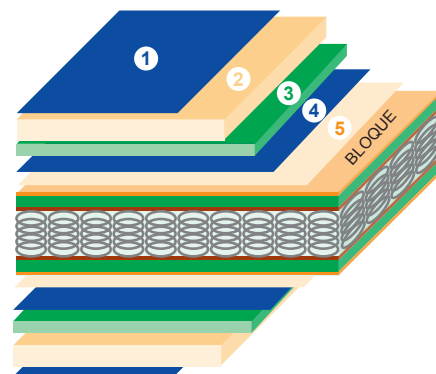

SECCIÓN DEL COLCHÓN

PRECIOS RECOMENDADOS POR EL FABRICANTE

	80/90	105	135	150	160	180
190	216	239	262	292	292	292
180	216	239	262	292	292	292
200	238	269	288	321	321	321

IMPORTANTE: Se fabrica en cualquier medida. Consulta Precios

Tejido Piqué
Alta Calidad

Maxima
Ergonomía

CardioSaludable

- Estimula el flujo sanguíneo
- Evita presiones a la piel, los músculos y a la estructura ósea

Ecológico

- Producto totalmente reciclable y biodegradable
- Sin colas ni adhesivos

Muelle Doble
Offset

BASIS RECOMENDADAS

NO RECOMENDADO	RECOMENDADO	MUY ACONSEJABLE	ÓPTIMO
Somieres Articulados	Somieres de Láminas	Bases Tapizadas Canapés Abatibles	Bases con Transpiración Canapés con Transpiración