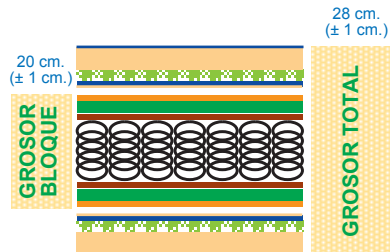

GROSOR DEL COLCHÓN